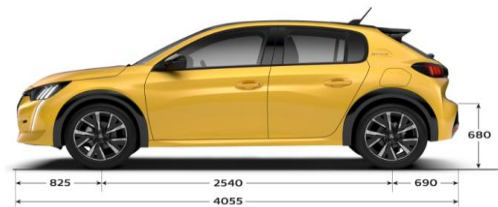

PEUGEOT 208

FINITION	ESSENCE		DIESEL		
	ACCESS		ACTIVE PACK	ACTIVE PACK BVA	ALLURE PACK
Motorisation	1,2 PureTech		1,6 HDi	1,5 BlueHDi STT	1,6 HDi
Puissance Maximale	75 CV		92 CV	130 CV	92 CV
Puissance Fiscale	7		6		
Boîte à Vitesse	Manuelle			Automatique	Manuelle
Nombre de rapports	5			8	5
PVP TTC	139 900	164 900	178 900	204 900	202 900
Peinture Métallisée	3 500				
Frais de mise à Disposition	1 000				
Frais d'immatriculation	4 860		4 610		
PVP clés en main	149 260	174 010	188 010	214 010	212 010

EQUIPEMENTS

DIMENSIONS (mm)

FINITION ACCESS

- ABS
- ESP (Contrôle dynamique de stabilité) déconnectable avec fonction hill assist (Aide au démarrage en côte)
- Détection de sous-gonflage indirecte
- Régulateur / limiteur de vitesse
- Airbags frontaux
- Lève-vitre électrique avant
- Projecteurs halogènes
- Air conditionné manuel
- Volant compact moussé avec Lion chromé
- Planche de bord et panneaux de portes avant injectés avec décors aspect carbone
- Radio avec écran tactile 5" noir et blanc capacitif, Bluetooth®, 1 prise USB
- Jantes tôle 15" avec enjoliveurs LAPA